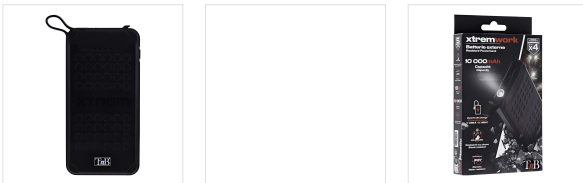

Batterie de secours 1XUSB-A 10000mAh 10W XTREMWORK

NE TOMBEZ PLUS EN PANNE DE BATTERIE !

La powerbank XPBU10000 vous accompagnera dans toutes les situations les plus extrêmes. Grâce à sa structure renforcée, la powerbank XPBU10000 n'a pas de limite: IPX7 elle résiste à l'eau, à la poussière et aux chocs. Dotée d'une capacité de 10000mAh, XPBU10000 rechargera rapidement tous vos appareils (smartphones, tablettes...). Équipée d'une lampe torche et d'un crochet, cette powerbank est parfaite pour une utilisation outdoor. XPBU10000 sera le compagnon idéal des travailleurs de plein air, des sportifs et aventuriers.

CONTENU DE LA BOÎTE

1x XPBU10000

1x Notice

Caractéristiques

10000mAh

Noire

Réf. : XPBU10000

3 303170 111918