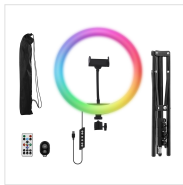

Image - Influence - Influence image