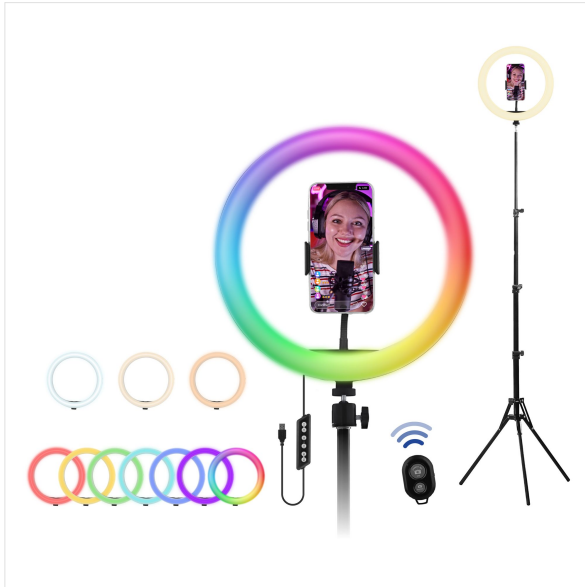

Image - Influence - Influence image

Anneau LED 12" RGB avec trépied pour studio - INFLUENCE

UN PACK COMPLET POUR METTRE EN PLACE SON STUDIO

Ce pack complet est l'accessoire indispensable de votre studio, pour enregistrer vos vidéos comme un pro.

L'anneau de lumière, d'un diamètre de 12", permet une diffusion de la lumière uniforme, qui évite les différences de contraste et ainsi ne laisse aucune ombre visible sur le plan.

Le support de smartphone est flexible et donc ajustable pour avoir une mise en place optimale. De plus, le support est placé au centre de l'anneau. Ainsi, la lumière est émise de manière égale tout autour de l'objectif, ce qui permet d'obtenir une luminosité nette et équilibrée sur tous les angles.

L'anneau dispose d'une manette de contrôle intégrée, qui permet de l'allumer et de l'éteindre, de naviguer entre les 3 options de lumière blanche (blanche chaude, blanche neutre et blanche froide) et 6 couleurs RVB différentes (rouge, vert, bleu, jaune, violet, cyan), ainsi que d'ajuster le niveau de luminosité.

CONTENU DE LA BOÎTE

- 1 x Anneau de lumière 12" en lumière blanche et RVB
- 1 x trépied rétractable jusqu'à 160 cm
- 1 x support smartphone

- 1 x manette de contrôle intégrée
- 1 x télécommande de la lumière