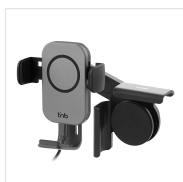

Incar - Charge - Chargeurs voiture induction