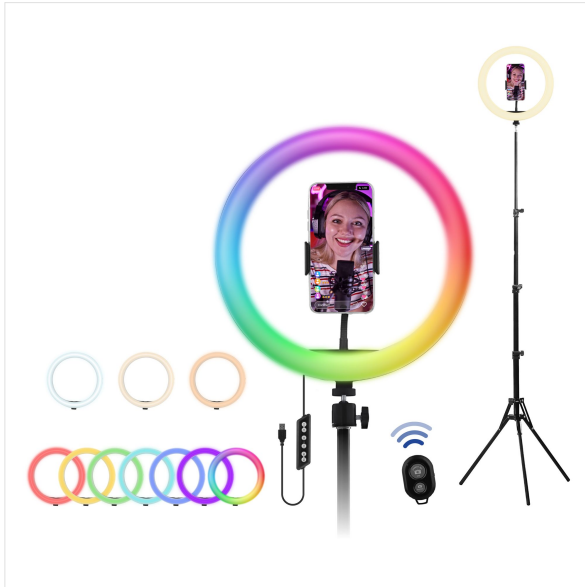

Image - Influence - Influence image

Anneau LED 12" RGB avec trépied pour studio - INFLUENCE

UN PACK COMPLET POUR METTRE EN PLACE SON STUDIO

Ce pack complet est l'accessoire indispensable de votre studio, pour enregistrer vos vidéos comme un pro.

L'anneau de lumière, d'un diamètre de 12", permet une diffusion de la lumière uniforme, qui évite les différences de contraste et ainsi ne laisse aucune ombre visible sur le plan.

Le support de smartphone est flexible et donc ajustable pour avoir une mise en place optimale. De plus, le support est placé au centre de l'anneau. Ainsi, la lumière est émise de manière égale tout autour de l'objectif, ce qui permet d'obtenir une luminosité nette et équilibrée sur tous les angles.

L'anneau dispose d'une manette de contrôle intégrée, qui permet de l'allumer et de l'éteindre, de naviguer entre les 3 options de lumière blanche (blanche chaude, blanche neutre et blanche froide) et 6 couleurs RVB différentes (rouge, vert, bleu, jaune, violet, cyan), ainsi que d'ajuster le niveau de luminosité.

Une télécommande est fournie pour pouvoir contrôler la lumière à distance. Une télécommande déclencheur photo via Bluetooth est incluse, afin de contrôler de prendre vos photos à distance.

L'anneau est placé sur un trépied en métal d'une hauteur maximale de 160 cm, dont l'angle est ajustable afin de le disposer à la bonne hauteur.

CONTENU DE LA BOÎTE

- 1 x Anneau de lumière 12" en lumière blanche et RVB
- 1 x trépied rétractable jusqu'à 160 cm
- 1 x support smartphone

- 1 x manette de contrôle intégrée
- 1 x télécommande de la lumière

- 1 x télécommande déclencheur photo Bluetooth
- 1 x câble USB attaché

Caractéristiques

Smartphone jusqu'à 7"

Noir

30

24Lx (lumière bleu) - 971Lx (lumière blanche)

180

10

12"

2800/4000/5600K

Réf. : INLEDSTUDRGB

3 303170 116357

Colisage : 3
Poids net (g) : 1134
Poids avec emballage (g) : 1702
Taille du produit (cm) :
Taille de l'emballage (cm) : 9x42.5x43

Plus d'infos...

www.t-nb.com

La Marque Française