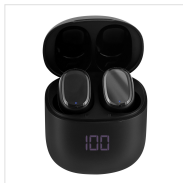

Son - Ecouteurs - Ecouteurs sans fil TWS

Écouteurs sans fil TWS intra-auriculaires ONYX

DES ÉCOUTEURS PUISSANTS, UN STYLE INÉGALABLE

Les écouteurs ONYX sont aussi raffinés et sophistiqués qu'une pierre précieuse. Ne passez pas inaperçus, affirmez votre style, brillez par votre musique grâce à ces écouteurs sans fil, dotés du Bluetooth 5.2.

Le format intra-auriculaire procure une puissance sonore hors norme et une profondeur de basses ténébreuse, une isolation des sons environnants et donc une réduction de bruit passive. Leur tenue dans votre oreille et leur ergonomie vous assurent une totale liberté de mouvement.