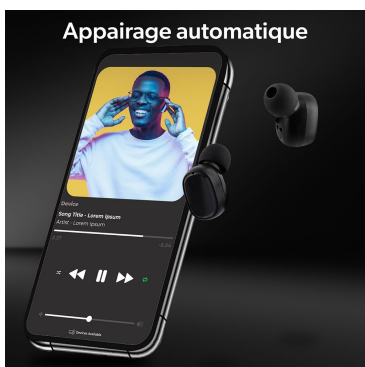

Le format intra-auriculaire procure une puissance sonore hors norme et une profondeur de basses ténébreuse, une isolation des sons environnants et donc une réduction de bruit passive. Leur tenue dans votre oreille et leur ergonomie vous assurent une totale liberté de mouvement.

Les écouteurs disposent d'un contrôle tactile vous permettant de gérer le volume et les pistes de lecture en un geste. Grâce au microphone intégré, décrochez et passez vos appels clairs en un geste, sans passer par votre smartphone.

Bluetooth®
5.2

Écouteurs sans fil

Autonomie 24 heures
+ Indicateur de charge

Un style inégalable

Format intra-auriculaire

Bluetooth®
5.2

Autonomie
24H 24 heures

Commandes tactiles - Play/Pause - piste de lecture - volume

Format intra-auriculaire

Indicateur de charge

Microphone intégré : appels clairs

Appairage automatique

Commandes tactiles
Play/Pause - pistes de lecture - volume

Microphone intégré
Appels clairs