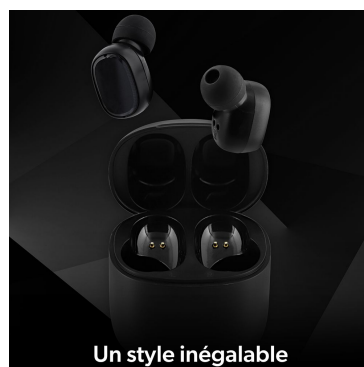

Un style inégalable