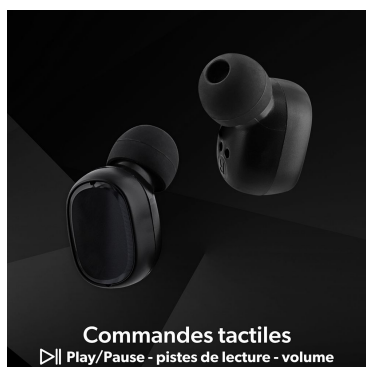

Bluetooth®
5.2

Écouteurs sans fil

Autonomie 24 heures
+ Indicateur de charge

Un style inégalable

Format intra-auriculaire

Bluetooth®
5.2

Autonomie
24H 24 heures

Commandes tactiles - Play/Pause - piste de lecture - volume

Format intra-auriculaire

Indicateur de charge

Microphone intégré : appels clairs

Appairage automatique

Commandes tactiles
Play/Pause - pistes de lecture - volume

Microphone intégré
Appels clairs