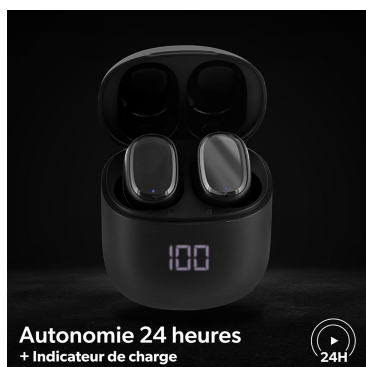

Intra-auriculaire

100 - 20 000

16

Indicateur de charge

Kit mains-libres

Réduction de bruit passive

104 dB

Réf. : EBONYXBK

Bluetooth®
5.2

Écouteurs sans fil

Autonomie 24 heures
+ Indicateur de charge

Un style inégalable

Format intra-auriculaire

Bluetooth®
5.2

Autonomie
24H 24 heures

Commandes tactiles - Play/Pause - piste de lecture - volume