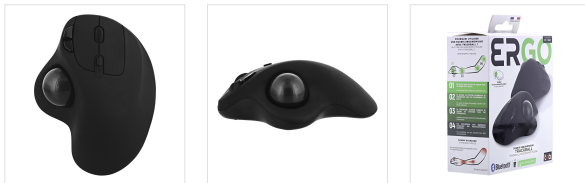

## Souris ergonomique trackball rechargeable sans fil

**AUCUN MOUVEMENT DU POIGNET**

Souris DUAL CONNECT (dongle 2,4 Ghz + Bluetooth).  
Grâce à la souris trackball, aucun mouvement du poignet n'est nécessaire pour naviguer sur l'ordinateur.  
Contrôlez avec précision votre ordinateur avec les seuls mouvements de votre pouce. Sa forme englobante et son revêtement en rubber doux en font une souris idéale pour de longues sessions d'utilisation.  
Batterie intégrée longue durée rechargeable en USB-C.  
Les 3 profils pré-enregistrés vous permettent de sélectionner rapidement le mode de connexion et l'ordinateur associé.  
Souris 7 boutons :  
- 2 boutons "Suivant" et "Précédent".  
- 1 molette cliquable dentelée.  
- 1 bouton de sélection du DPI (200 - 400 - 800 - 1200 - 1600).  
- 1 bouton de sélection entre les 3 profils de connexion (dongle + 2 profils bluetooth).

### CONTENU DE LA BOÎTE

- 1 x Souris ergonomique trackball rechargeable
- 1 x Dongle USB 2,4 Ghz
- 1 x Cable USB-C vers USB-A
- 1 x Notice d'utilisation

## Caractéristiques

14.5x12.5x7

13,8x10.3x5.2

Batterie intégrée lithium : 500 mAh

Optique

PC / MAC

Noir

100 - 200 - 400 - 800 - 1200