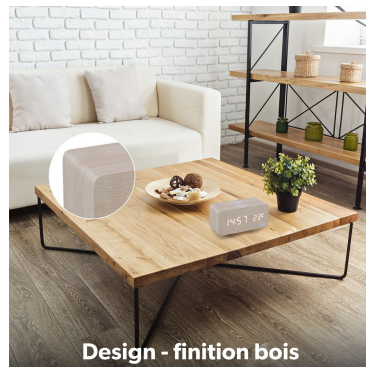

J
o
y.

DYNAMO

3 alarmes programmables

Chargeur sans fil 5W

°C Affichage température

Design, finition bois

3 niveaux de luminosité

Mode week-end