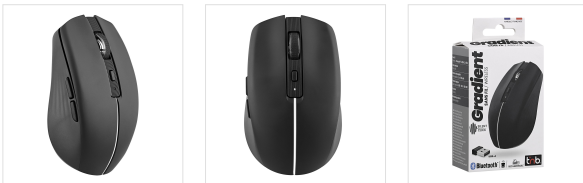

Souris rechargeable DUAL CONNECT noire - GRADIENT

SOURIS SANS FIL 2 EN 1 (BLUETOOTH ET DONGLE SANS FIL USB-A)

Souris profilée et ligne rétroéclairée fine et discrète. Utilisez votre souris en Bluetooth ou profitez de sa simplicité de connexion Plug & Play avec son dongle USB. Branchez et naviguez instantanément. Elle dispose de deux boutons raccourcis facilement accessible sur le côté. Son mode de veille automatique permet de prolonger la durée de vie de la pile de votre souris lorsque celle-ci reste sans mouvement durant quelques minutes. Excellente autonomie grâce à sa batterie 500 mAh. Compatible tout appareil disposant d'un port USB ou d'une connexion Bluetooth (Mac, PC, tablette...)

CONTENU DE LA BOÎTE

- 1 x Souris sans fil DUAL CONNECT rechargeable
- 1 x Câble de charge
- 1 x Notice

Caractéristiques

6.3x3.5x10

Batterie rechargeable
500 mAh

PC / MAC

Noir

800 - 1200 - 1600