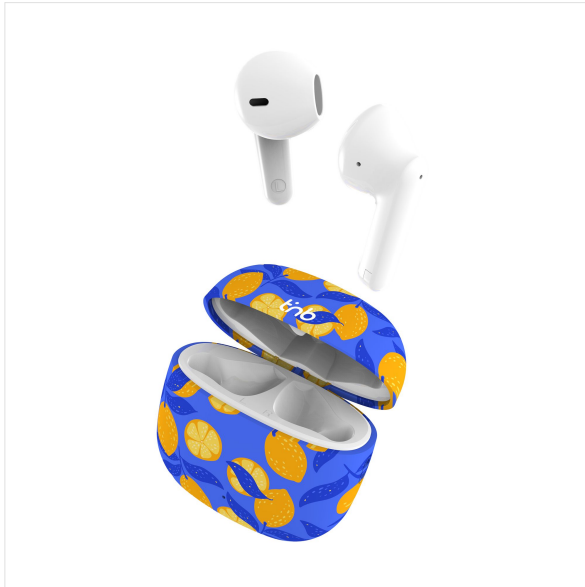

Son - Ecouteurs - Ecouteurs sans fil TWS

## Écouteurs sans fil collection Exclusiv' - LEMON

**MONTRE QUI TU ES À TRAVERS TA MUSIQUE !**

La collection Exclusiv' est dédiée à ceux qui font attention aux moindres détails. Personnalisez votre expérience musicale jusqu'au bout de vos doigts ! Appréciez le design LEMON du boîtier de charge, aux inspirations estivales et acidulées. L'autonomie totale des écouteurs dépasse les 15 heures, avec 5 heures d'autonomie sur une seule charge. Leur design, tendance et ergonomique, les rend très confortables. Le format des écouteurs semi intra-auriculaires s'adapte à votre oreille sans procurer de douleur en cas d'écoute prolongée. Utilisez le contrôle tactile pour gérer le volume, les pistes de lecture, et prendre vos appels sans passer par votre smartphone. Montrez qui vous êtes à travers votre musique !

### CONTENU DE LA BOÎTE

- 2 x écouteurs TWS EXCLUSIV
- 1 x boîtier de charge
- 1 x câble de charge USB-C
- 1 x Notice d'utilisation

## Caractéristiques

Batterie lithium 200 mAh

Batterie lithium 30 mAh

15 heures

Bluetooth 5.4

Câble USB-C

Contrôle tactile

Bleu / Jaune