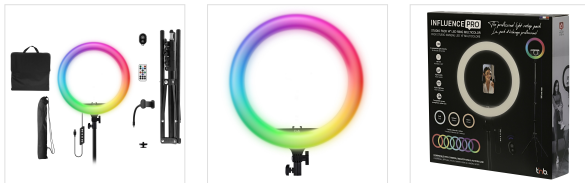

Image - Influence - Influence image

Anneau LED 14" RGB avec trépied pour studio - INFLUENCE PRO

UN PACK COMPLET POUR METTRE EN PLACE SON STUDIO

Ce pack complet est l'accessoire indispensable de votre studio, pour enregistrer vos vidéos comme un pro.

L'anneau de lumière, d'un diamètre de 14", permet une diffusion de la lumière uniforme, qui évite les différences de contraste et ainsi ne laisse aucune ombre visible sur le plan.

Le support de smartphone est flexible et donc ajustable pour avoir une mise en place optimale. De plus, le support est placé au centre de l'anneau. Ainsi, la lumière est émise de manière égale tout autour de l'objectif, ce qui permet d'obtenir une luminosité nette et équilibrée sur tous les angles.

L'anneau dispose d'une manette de contrôle intégrée, qui permet de l'allumer et de l'éteindre, de naviguer entre les 3 options de lumière blanche (blanche chaude, blanche neutre et blanche froide) et 6 couleurs RVB différentes (rouge, vert, bleu, jaune, violet, cyan), ainsi que d'ajuster le niveau de luminosité.

Une manette Bluetooth est incluse, afin de contrôler l'appareil et de prendre vos photos à distance.

L'anneau est placé sur un trépied en métal d'une hauteur maximale de 160 cm, dont l'angle est ajustable afin de le disposer à la bonne hauteur. De plus, il dispose d'une tête rotative à 90° afin d'orienter la lumière comme bon vous semble.