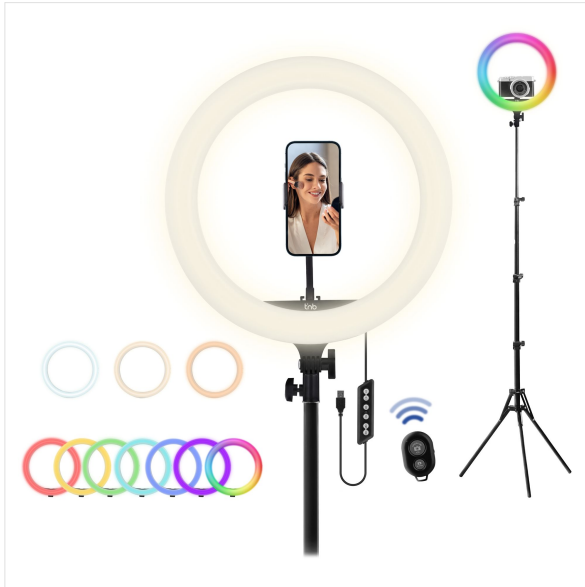

Image - Influence - Influence image

Anneau LED 14" RGB avec trépied pour studio - INFLUENCE PRO

UN PACK COMPLET POUR METTRE EN PLACE SON STUDIO

Ce pack complet est l'accessoire indispensable de votre studio, pour enregistrer vos vidéos comme un pro.

L'anneau de lumière, d'un diamètre de 14", permet une diffusion de la lumière uniforme, qui évite les différences de contraste et ainsi ne laisse aucune ombre visible sur le plan.

Le support de smartphone est flexible et donc ajustable pour avoir une mise en place optimale. De plus, le support est placé au centre de l'anneau. Ainsi, la lumière est émise de manière égale tout autour de l'objectif, ce qui permet d'obtenir une luminosité nette et équilibrée sur tous les angles.

L'anneau dispose d'une manette de contrôle intégrée, qui permet de l'allumer et de l'éteindre, de naviguer entre les 3 options de lumière blanche (blanche chaude, blanche neutre et blanche froide) et 6 couleurs RVB différentes (rouge, vert, bleu, jaune, violet, cyan), ainsi que d'ajuster le niveau de luminosité.

Une manette Bluetooth est incluse, afin de contrôler l'appareil et de prendre vos photos à distance.

L'anneau est placé sur un trépied en métal d'une hauteur maximale de 160 cm, dont l'angle est ajustable afin de le disposer à la bonne hauteur. De plus, il dispose d'une tête rotative à 90° afin d'orienter la lumière comme bon vous semble.

L'anneau de lumière est alimenté grâce au câble USB attaché.

CONTENU DE LA BOÎTE

- 1 x Anneau de lumière 14" en lumière blanche et RVB
- 1 x trépied rétractable jusqu'à 160 cm
- 1 x support smartphone
- 1 x pas de vis support appareil photo

- 1 x manette de contrôle intégrée
- 1 x télécommande de la lumière
- 1 x télécommande déclencheur photo Bluetooth
- 1 x câble USB attaché

- 1 x housse trépied
- 1 x sac de transport
- 1 x notice d'utilisation

Caractéristiques

43 x 45 x 9

Anneau diamètre 12 pouce, trépied déplié 50 cm

Smartphone max. 7" / appareil photo / sport cam

Noir

34

24Lx (lumière bleu) - 971Lx (lumière blanche)

1059

208

2 KG

15

14"

2800/4000/5600K

Réf. : INLEDSTUD14

3 303170 115930

Colisage : 3
Poids net (g) : 1510
Poids avec emballage (g) : 2043
Taille du produit (cm) :
Taille de l'emballage (cm) : 42.5x45x9

Plus d'infos...

www.t-nb.com

La Marque Française