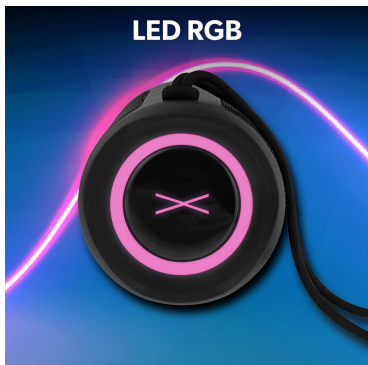

# OSE L'AVENTURE XPLORE

Double connexion

Enceinte 30W - ultra puissante, basses ténébreuses

Enceinte flottante - Waterproof IPX7

Autonomie 12 heures

Bluetooth® 5.0

Waterproof IPX7 - flottante

Finition tissu

Autonomie 12 heures

Puissance \* 30 W - basses ténébreuses

Commandes intégrées

LED RGB

Taillée pour résister aux situations les plus extrêmes

Commandes intégrées  
ON/OFF - Pistes de lecture - Volume