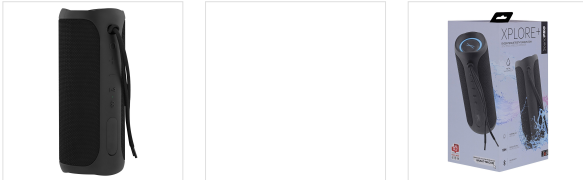

## Enceinte sans fil TWS XPLORE PLUS

AVEC XPLORE L'AVENTURE DEVIENT UNE FÊTE !

Découvrez notre enceinte Bluetooth XPLORE PLUS noire, 30 Watts stéréo. Entièrement Waterproof (IPX7), flottante et avec une autonomie de 12 heures d'écoute, l'enceinte T'nB XPLORE PLUS 3e génération est taillée pour résister aux situations les plus extrêmes ! Doté de la technologie TWS, vous pouvez connecter deux enceintes XPLORE PLUS l'une à l'autre, sans utiliser de câbles. Profitez également d'un son de qualité et de basses puissantes grâce à un son à 360°, dans un format compact et robuste ! Profitez de votre musique en Bluetooth, ou via un câble jack et contrôlez facilement vos pistes, le volume ou vos appels grâce aux commandes intégrées de l'enceinte. Osez l'expérience T'nB XPLORE + !

### CONTENU DE LA BOÎTE

1 X Enceinte Xplore +  
1 x Câble Jack

1 x Manuel d'utilisation  
1 x Câble de charge

## Caractéristiques

12 heures

Bluetooth 5.0

Câble USB-C

Inclus - 3,5 mm

Boutons

noir

IPX7 - flottante

# OSE L'AVENTURE XPLORE

Double connexion

Enceinte 30W - ultra puissante, basses ténébreuses

Enceinte flottante - Waterproof IPX7

Autonomie 12 heures

Bluetooth® 5.0

Waterproof IPX7 - flottante

Finition tissu