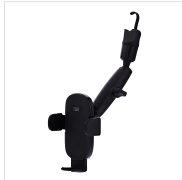

Incar - Supports - Autres supports

Support mâchoire pour rétroviseur

PROFITEZ D'UN SUPPORT DE HAUTE QUALITÉ !

Ce support de téléphone pour rétroviseur est idéal pour accéder à votre smartphone en un geste.

Refermez la mâchoire autour de votre téléphone en appuyant sur les côtés. Libérez votre smartphone grâce au bouton situé derrière le support, il vous permet d'ouvrir la mâchoire.

Il dispose d'une tête rotative à 360° et s'adapte à la majorité des véhicules.

De plus, son bras ajustable à 180° vous permettra d'ajuster l'angle et la position de votre appareil de manière optimale grâce à ses deux points de pivot

Sa fixation réglable vous permettra de l'accrocher à l'arrière de votre rétroviseur et d'adapter le support à votre rétroviseur.

Le support est compatible avec tous les smartphones jusqu'à 7 pouces. Le pied de maintien de la mâchoire est réglable en hauteur et vous permet ainsi d'ajuster la hauteur du support à la taille de votre smartphone.