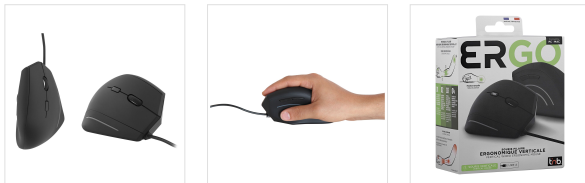

## Souris filaire ergonomique verticale

CONFORT OPTIMAL AU BUREAU.

Souris filaire ergonomique verticale avec rétroéclairage sur la partie intérieure.  
 Plug&Play, elle se connecte automatiquement une fois le câble USB branché à l'ordinateur.  
 Maintient l'avant-bras aligné dans une position naturelle.  
 Prévient confortablement fatigue et douleurs résultant de l'usage prolongé de souris traditionnelles.  
 6 boutons (dont "suivant", "précédent", réglage dpi et molette cliquable).

### CONTENU DE LA BOÎTE

- 1 x Souris filaire ergonomique verticale

- 1 x Notice

## Caractéristiques

7x12,5x6

PC / MAC

Noir et argenté

1000 - 1200 - 1600

USB-A

Réf. : MUERGOV

3 303170 068106