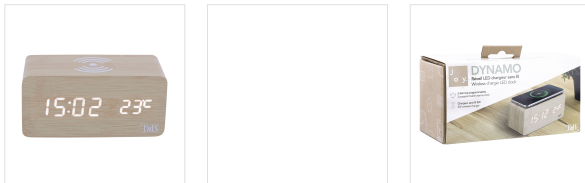

Son - JOY - Réveils

Réveil LED finition bois avec chargeur à induction

CHARGEZ VOTRE SMARTPHONE SANS FIL, RÉVEILLEZ-VOUS AVEC STYLE !

Donnez une touche tendance à votre intérieur avec ce réveil LED finition bois avec chargeur à induction ! Retrouvez en un coup d'œil l'heure et la température intérieure. Profitez du mode multi-alarme pour programmer jusqu'à 3 alarmes différentes pour vous réveiller en douceur. De plus, grâce au mode "semaine", l'alarme se met automatiquement en pause les week-end, vous n'avez pas besoin de la déprogrammer. Le réveil dispose d'un chargeur à induction 10 Watts. Posez simplement votre smartphone sur le réveil lorsque vous allez vous coucher, retrouvez-le chargé à 100% lorsque vous vous réveillez ! Le réveil dispose de 3 niveaux de luminosité et d'un ajustement automatique entre 18h et 7h du matin pour adapter la luminosité à la lumière environnante. Vous avez le choix entre le mode classique, dans lequel l'affichage de l'heure reste constant ou bien le mode économie d'énergie dans lequel l'affichage se coupe au bout de 15 secondes. Le réveil se rallume alors par le toucher ou bien par la voix. Grâce à la fonction de mémoire, vous n'avez pas besoin de reconfigurer l'heure et l'alarme si le réveil est mis hors tension. Ce réveil JOY s'intégrera parfaitement dans votre intérieur !

CONTENU DE LA BOÎTE

- 1 x Réveil

- 1 x câble d'alimentation

- 1 x notice

Caractéristiques

150 x 70 x 90 mm

Affichage température

3 alarmes programmables

DC 5V / 4 piles AAA

PVC et MDF

Bois

3 intensités lumineuses

10W

Sans fil

Réf. : CLOCKCH5W

3 303170 112175

Chargeur sans fil 5W

Design - finition bois

Affichage de la température

Dimensions : 15,5 x 7,1 x 7,4 cm

Mode week-end : désactivation automatique

Activation vocale ou tactile