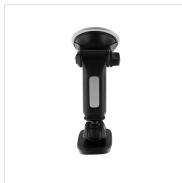

Incar - Supports - Supports pare-brise

Support aimanté ventouse télescopique

SUPPORT MAGNÉTIQUE TÉLESCOPIQUE AJUSTABLE !

Ce support magnétique pour pare-brise est idéal pour accéder à votre Smartphone en un geste en voiture.

Il dispose d'une tête rotative à 360° et s'adapte à la majorité des véhicules.

De plus, son bras télescopique ajustable à 180° est équipé d'un roulement mécanique qui vous permettra d'ajuster sa distance d'utilisation.

Sa ventouse adhésive dernière génération assure un maintien de votre Smartphone sans pareil.

Afin de s'adapter à tous les Smartphones, GPS, 1 languette métallique adhésive est fournie pour être collée au dos de votre cellulaire ou de votre coque.

CONTENU DE LA BOÎTE

1x Support télescopique

1x Plaque métallique adhésive

Caractéristiques

19,4x14,6x7,5

5,8x5,8x9,3

Compatible tous smartphones

Noir