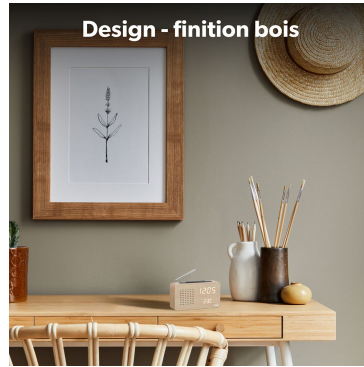

Son - JOY - Réveils

Radio réveil FM LED finition bois

LE RADIO RÉVEIL QUI S'INTÈGRE PARFAITEMENT DANS VOTRE DÉCORATION

Donnez une touche tendance à votre intérieur avec ce radio réveil à LED en finition bois !

La Marque Française

J
o
y.

WOODY

1 alarme programmable

Radio FM : 87,9 - 108 MHz

Design - finition bois

Affichage de la température

- 1 alarme programmable
- Radio FM - 87,9 - 108 MHz
- Scan automatique
- Design, finition bois
- 4 niveaux de luminosité
- Affichage température

4 niveaux de luminosité

Ajustement automatique de la luminosité 18h - 7h

Dimensions : 16,5 x 9,5 x 4,5 cm

Mode week-end : désactivation automatique

Activation vocale ou tactile