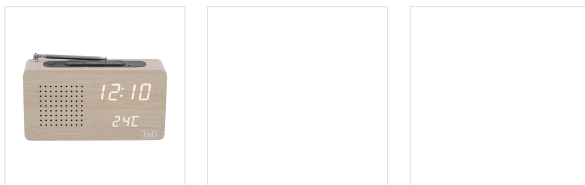

Son - JOY - Réveils

Radio réveil FM LED finition bois

LE RADIO RÉVEIL QUI S'INTÈGRE PARFAITEMENT DANS VOTRE DÉCORATION

Donnez une touche tendance à votre intérieur avec ce radio réveil à LED en finition bois !

Retrouvez les informations essentielles : l'heure, la température intérieure. Ecoutez la radio FM en toute simplicité grâce au scan automatique des stations.

Programmez votre alarme et choisissez de vous réveiller avec un "bip" classique ou bien avec la dernière station FM écoutée. De plus, grâce au mode "semaine", l'alarme se met automatiquement en pause les week-end, vous n'avez pas besoin de la déprogrammer.

Le réveil dispose de 3 niveaux de luminosité et d'un ajustement automatique entre 18h et 7h du matin pour adapter la luminosité à la lumière environnante.

Vous avez le choix entre le mode classique, dans lequel l'affichage de l'heure reste constant ou bien le mode économie d'énergie dans lequel l'affichage se coupe au bout de 15 secondes. Le réveil se rallume alors par le toucher ou bien par la voix.

Activez le mode économie d'énergie et tapotez simplement le réveil pour afficher l'heure.

Ce réveil JOY s'intégrera parfaitement dans votre intérieur !

CONTENU DE LA BOÎTE

- 1 x Radio réveil

- 1 x câble d'alimentation