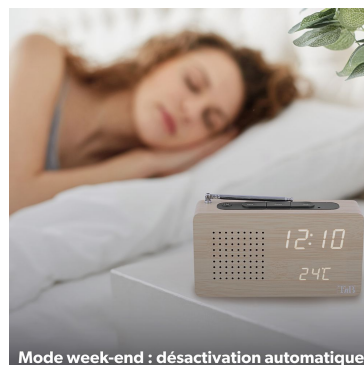

Mode week-end : désactivation automatique