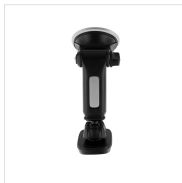

## Support aimanté ventouse télescopique

### SUPPORT MAGNÉTIQUE TÉLESCOPIQUE AJUSTABLE !

Ce support magnétique pour pare-brise est idéal pour accéder à votre Smartphone en un geste en voiture.

Il dispose d'une tête rotative à 360° et s'adapte à la majorité des véhicules.

De plus, son bras télescopique ajustable à 180° est équipé d'un roulement mécanique qui vous permettra d'ajuster sa distance d'utilisation.

Sa ventouse adhésive dernière génération assure un maintien de votre Smartphone sans pareil.