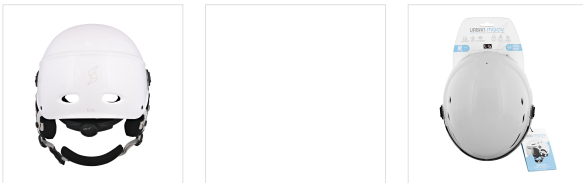

Casque de protection avec visière et cache-oreilles détachables - BLANC TAILLE M

PROTÉGEZ-VOUS EN TOUT CONFORT AVEC CE CASQUE AJUSTABLE

N'ayez plus peur des chutes avec le casque de protection Urban Moov. A trottinette, en vélo, ou en hoverboard, ce casque vous protégera des coups et des bosses.
 Sa visière transparente est traitée anti-rayures, anti-buée et anti-UV et garantit une visibilité optimale. Elle s'apprécie face au vent, la pluie, la poussière, les insectes quand vous prenez de la vitesse.
 Des cache-oreilles entièrement détachables vous protègent du froid durant l'hiver ainsi du vent.
 Les 8 prises d'air vous procurent une meilleure ventilation.
 Son système de réglage à l'arrière et sa sangle réglable vous permettent de l'ajuster parfaitement pour un maintien absolu et une protection maximale.
 Ce casque est testé et certifié et est conforme à la norme CE : EN 1078 ; 2012 + A1 : 2012 aux réglementations et normes de sécurité.

CONTENU DE LA BOÎTE

1 casque	1 notice
----------	----------

Caractéristiques

20x13x22
cm

ABS / EPS

Blanc

M

54-58 cm