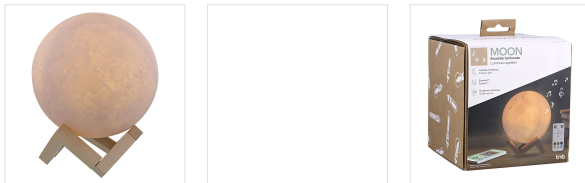

Enceinte Bluetooth Lumineuse design MOON

CETTE FOIS-CI, ADMIREZ LA LUNE DEPUIS VOTRE INTÉRIEUR !

Découvrez l'enceinte lumineuse Bluetooth MOON. Facile et rapide à installer, l'enceinte Bluetooth Moon illuminera votre chambre à coucher ou celle de votre enfant et sera idéale pour apporter une belle touche décorative et naturelle avec la base en bois, tout en diffusant de la musique ainsi qu'une lumière douce, permettant de créer une atmosphère chaleureuse dans la pièce. Vous pouvez utiliser la lampe d'ambiance seule, ou bien activer la fonction Bluetooth afin d'allier lumière et enceinte ! Contrôlez facilement le changement des couleurs avec la télécommande en fonction de vos envies.

CONTENU DE LA BOÎTE

1 x Enceinte MOON
1 x télécommande infrarouge

1 x Câble de charge
1 x Manuel d'utilisation

Caractéristiques

15 x 15 x 18,5

Batterie 1200 mAh

8 heures

Bluetooth 5.0