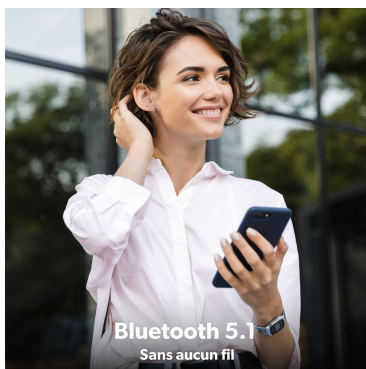

# Exprime ta personnalité à travers ta musique !

-  **Bluetooth 5.1**
-  **Autonomie 20 heures**
-  **Indicateur de charge**
-  **Format semi-intra auriculaire - design ergonomique**
-  **Commandes intégrées**
-  **Microphone intégré : appels clairs**