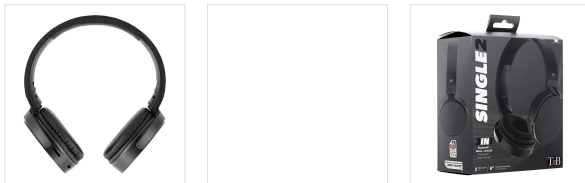

Son - Casques - Casques Bluetooth

## Casque Bluetooth SINGLE 2 Noir

**PROFITEZ DE VOS MEILLEURS SINGLES EN BOUCLE...**

Le casque SINGLE 2 est le casque parfait pour apprécier vos morceaux préférés en boucle. Un casque à la couleur indémodable, pour un design inimitable. Ce casque Bluetooth 5.0 se connecte sans fil à votre smartphone. Vous pouvez également écouter la musique directement depuis une carte SD grâce au port dédié. Enfin, grâce au port jack 3,5mm, branchez un câble jack et profitez de la musique en économisant la batterie de votre casque.

Le casque SINGLE 2 vous emportera aussi loin que les basses de vos morceaux sont profondes, avec une intensité hors du commun, et une autonomie de 8 heures. Pliable et doté de pads rotatifs, rangez le facilement dans un sac ou une sacoche et gardez-le toujours à portée de main. Son arceau ajustable vous permet de l'adapter à la taille de votre tête et d'assurer votre confort d'écoute, même sur une durée prolongée. Grâce au commandes intégrées, ajuster en un geste le volume, la piste de lecture, naviguez entre les modes d'écoute et répondez à vos appels. Un microphone est intégré pour passer des appels clairs sans besoin de passer par votre smartphone.

### CONTENU DE LA BOÎTE

- 1 x casque SINGLE 2

- 1 x câble USB-C

- 1 x notice