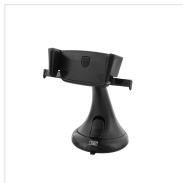

## Support mâchoire ventouse automatique

**SA MÂCHOIRE SE FERME AUTOMATIQUEMENT !**

Découvrez le support idéal pour garder votre smartphone à portée de main et de vue ! Pour fixer votre smartphone, il suffit d'ouvrir la mâchoire grâce aux bras situés de chaque côté, une fois le smartphone positionné, la mâchoire se refermera automatiquement.

Sa large ventouse permet une fixation puissante sur votre pare-brise ou bien votre tableau de bord si vous disposez d'un adaptateur circulaire.

De plus, ses pinces de serrage assurent un maintien optimal de votre appareil mobile. Sa tête étant orientable à 360°, vous pouvez même orienter votre smartphone en mode paysage.

Robuste, il permet de maintenir en toute sécurité un mobile allant jusqu'à 6 pouces. Ce support ventouse deviendra rapidement le support indispensable de vos trajets !