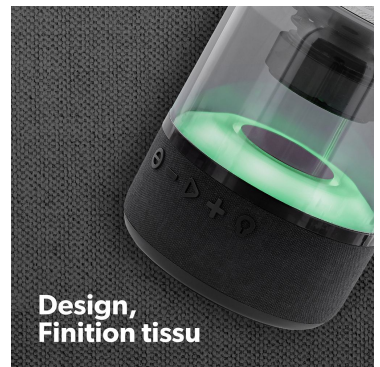

# Il n'y a pas de petite révolution

Enceinte sans fil

Autonomie 12 heures

Enceinte lumineuse

Design, Finition tissu

Bluetooth 5.1

Design, Finition tissu

Autonomie 12 heures

Son à 360°

Enceinte lumineuse

Jack 3,5mm  
Carte SD

Son à 360°

Commandes intégrées