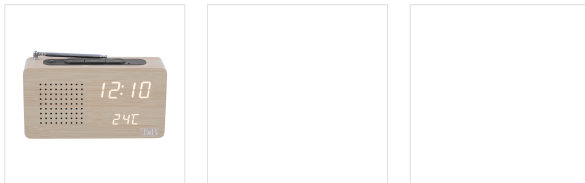

Son - JOY - Réveils

Radio réveil FM LED finition bois

LE RADIO RÉVEIL QUI S'INTÈGRE PARFAITEMENT DANS VOTRE DÉCORATION

Donnez une touche tendance à votre intérieur avec ce radio réveil à LED en finition bois !

Retrouvez les informations essentielles : l'heure, la température intérieure. Ecoutez la radio FM en toute simplicité grâce au scan automatique des stations.

Programmez votre alarme et choisissez de vous réveiller avec un "bip" classique ou bien avec la dernière station FM écoutée. De plus, grâce au mode "semaine", l'alarme se met automatiquement en pause les week-end, vous n'avez pas besoin de la déprogrammer.

Le réveil dispose de 3 niveaux de luminosité et d'un ajustement automatique entre 18h et 7h du matin pour adapter la luminosité à la lumière environnante.

Vous avez le choix entre le mode classique, dans lequel l'affichage de l'heure reste constant ou bien le mode économie d'énergie dans lequel l'affichage se coupe au bout de 15 secondes. Le réveil se rallume alors par le toucher ou bien par la voix.

Activez le mode économie d'énergie et tapotez simplement le réveil pour afficher l'heure.

Ce réveil JOY s'intégrera parfaitement dans votre intérieur !

CONTENU DE LA BOÎTE

- 1 x Radio réveil

- 1 x câble d'alimentation