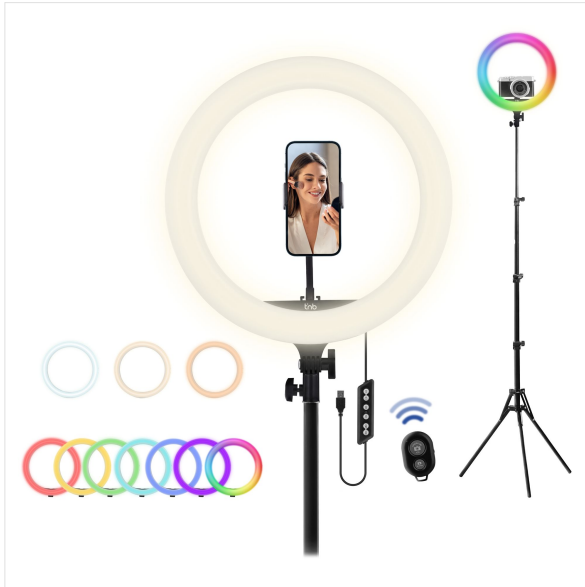

Image - Influence - Influence image

Anneau LED 14" RGB avec trépied pour studio - INFLUENCE PRO

UN PACK COMPLET POUR METTRE EN PLACE SON STUDIO

Ce pack complet est l'accessoire indispensable de votre studio, pour enregistrer vos vidéos comme un pro.

L'anneau de lumière, d'un diamètre de 14", permet une diffusion de la lumière uniforme, qui évite les différences de contraste et ainsi ne laisse aucune ombre visible sur le plan.

Le support de smartphone est flexible et donc ajustable pour avoir une mise en place optimale. De plus, le support est placé au centre de l'anneau. Ainsi, la lumière est émise de manière égale tout autour de l'objectif, ce qui permet d'obtenir une luminosité nette et équilibrée sur tous les angles.

L'anneau dispose d'une manette de contrôle intégrée, qui permet de l'allumer et de l'éteindre, de naviguer entre les 3 options de lumière blanche (blanche chaude, blanche neutre et blanche froide) et 6 couleurs RVB différentes (rouge, vert, bleu, jaune, violet, cyan), ainsi que d'ajuster le niveau de luminosité.

Une manette Bluetooth est incluse, afin de contrôler l'appareil et de prendre vos photos à distance.

L'anneau est placé sur un trépied en métal d'une hauteur maximale de 160 cm, dont l'angle est ajustable afin de le disposer à la bonne hauteur. De plus, il dispose d'une tête rotative à 90° afin d'orienter la lumière comme bon vous semble.