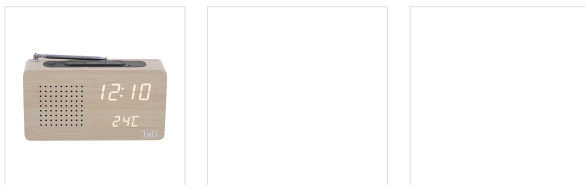

## Radio réveil FM LED finition bois

### LE RADIO RÉVEIL QUI S'INTÈGRE PARFAITEMENT DANS VOTRE DÉCORATION

Donnez une touche tendance à votre intérieur avec ce radio réveil à LED en finition bois !

Retrouvez les informations essentielles : l'heure, la température intérieure. Ecoutez la radio FM en toute simplicité grâce au scan automatique des stations.