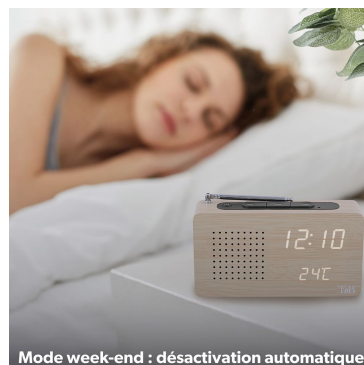

### LE RADIO RÉVEIL QUI S'INTÈGRE PARFAITEMENT DANS VOTRE DÉCORATION

Donnez une touche tendance à votre intérieur avec ce radio réveil à LED en finition bois !

Retrouvez les informations essentielles : l'heure, la température intérieure. Ecoutez la radio FM en toute simplicité grâce au scan automatique des stations.

Le réveil dispose de 3 niveaux de luminosité et d'un ajustement automatique entre 18h et 7h du matin pour adapter la luminosité à la lumière environnante.

Vous avez le choix entre le mode classique, dans lequel l'affichage de l'heure reste constant ou bien le mode économie d'énergie dans lequel l'affichage se coupe au bout de 15 secondes. Le réveil se rallume alors par le toucher ou bien par la voix.

# WOODY

1 alarme programmable

Radio FM : 87,9 - 108 MHz

Design - finition bois

Affichage de la température

- 1 alarme programmable
- Radio FM - 87,9 - 108 MHz
- Scan automatique
- Design, finition bois
- 4 niveaux de luminosité
- Affichage température

4 niveaux de luminosité

Ajustement automatique de la luminosité 18h - 7h

Dimensions : 16,5 x 9,5 x 4,5 cm

Mode week-end : désactivation automatique

Activation vocale ou tactile