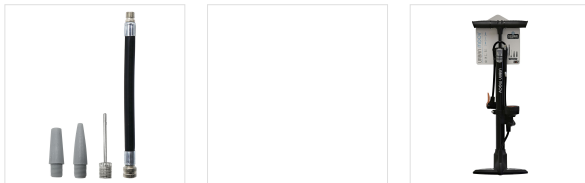

Urban Moov - Charge et entretien - Entretien

Pompe à pied universelle 11 bars

IDÉAL POUR GONFLER VOS PNEUS DE VÉLO OU TROTINETTE !

Cette pompe à pied est idéale pour gonfler vos pneus de vélo ou trottinette. Elle se connecte à tous les types de valves (Presta/Schrader/Dunlop) par clipsage via la tête universelle. Avec ses trois adaptateurs fournis, elle vous permet de gonfler une grande variété d'objets gonflables (balle, piscine gonflable, matelas gonflable ...)

Sa hauteur pliée de 63 cm et dépliée max. de 95cm rend le gonflage moins fatigant et vous offre un confort optimal pendant le processus.

La pompe est équipée d'un manomètre surélevé pour une visibilité facilitée. Elle est également dotée de pieds antidérapants pour plus de stabilité.

Caractéristiques principales :

- Pression maximale de 11 bars
- Hauteur de 63 cm pour moins d'efforts
- Compatible avec les valves Presta, Dunlop et Schrader
- 3 adaptateurs fournis pour gonfler les ballons, piscines gonflables et matelas gonflables
- 1 tuyau flexible amovible fourni pour faciliter l'accès à la valve
- Pieds antidérapants
- Corps en acier robuste avec un diamètre de 38 mm
- Manomètre avec bague pivotante pour afficher la valeur en BAR et PSI
- Manomètre surélevé pour une visibilité facilitée

CONTENU DE LA BOÎTE

- 1 x pompe à pied
- 1 boîte de rangement pour les adaptateurs

- 1 tuyau flexible amovible
- 3 adaptateurs pour les piscines gonflables, matelas pneumatiques et pour ballon

Caractéristiques