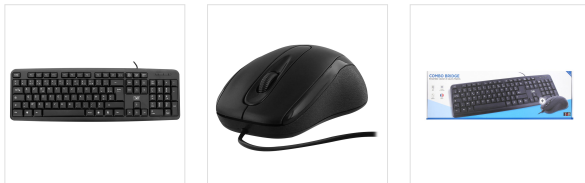

Pack clavier et souris filaire BRIDGE

ENSEMBLE CLAVIER ET SOURIS

Pack clavier et souris filaire BRIDGE.
 Profitez du confort et de la simplicité pour votre ordinateur de bureau.
 Le clavier est équipé de touches confortables et résistantes, et inclut un pavé numérique.
 La souris possède une forme ergonomique et peut être utilisée par les droitiers comme les gauchers.

CONTENU DE LA BOÎTE

- 1 x Souris

- 1 x Clavier

- 1 x Notice d'utilisation

Caractéristiques

Souris : 11.5 x 6.8 x 3.6 cm; Clavier : 44 x 14 x 1.5 cm

PC

USB-A

Réf. : KBCOMBO1

3 303170 071915

Colisage : 5
 Poids net (g) : 409
 Poids avec emballage (g) : 546
 Taille du produit (cm) :
 Taille de l'emballage (cm) : 52x4x16.3

Plus d'infos...

www.t-nb.com

La Marque Française