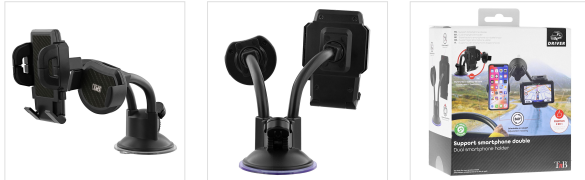

Incar - Supports - Supports multi surfaces

Support double mâchoire ventouse DRIVER

TOUS VOS APPAREILS À PORTÉE DE VUE !

Support smartphone et GPS double bras
 Fixation ventouse puissante multi-surfaces, afin de maintenir au mieux vos produits dans le support.
 Verrouillez et déverrouillez votre support avec le bouton prévu à cet effet.
 Positionnez vos deux supports comme vous le souhaitez, grâce aux deux bras modulables de 15 cm de long.
 Profitez d'un support compatible GPS et smartphone jusqu'à 7" et d'un second support compatible smartphone jusqu'à 6"
 Les deux têtes de support sont rotatives à 360 degrés et interchangeables.
 Un support robuste, facile à installer et idéal pour les personnes passant beaucoup de temps sur les routes.

CONTENU DE LA BOÎTE

1x Support double mâchoire

Caractéristiques

19,5x14,5x8,3

13 x 23 x 11.7

GPS / Smartphone

Réf. : DBHOLD1

3 303170 103623