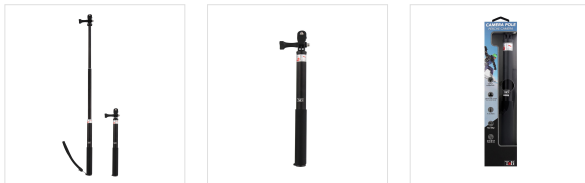

Image - Vidéo - Accessoires caméra

Perche noir pour caméra sport

FILMEZ VOS EXPLOITS AVEC VOTRE CAMÉRA SPORT!

Cette perche sport est idéale pour toutes vos sorties sportives, accompagné de votre caméra sport. Le confort d'utilisation est exceptionnel grâce à un rapport longueur/poids maîtrisé ! Compatible avec T'nB® Adrenalin' cam, Go Pro® (adaptateur inclus), et autres caméras sport.

CONTENU DE LA BOÎTE

- 1x perche

- 1x adaptateur

Caractéristiques

T'nB® Adrenalin' cam, Go Pro®, autres caméras sport

Aluminium

Noir

0.5

Réf. : SPACMONOBK

3 303170 074350

Colisage : 4
 Poids net (g) : 135
 Poids avec emballage (g) : 173
 Taille du produit (cm) :
 Taille de l'emballage (cm) : 6.7x3.5x30.5

Plus d'infos...

www.t-nb.com

La Marque Française