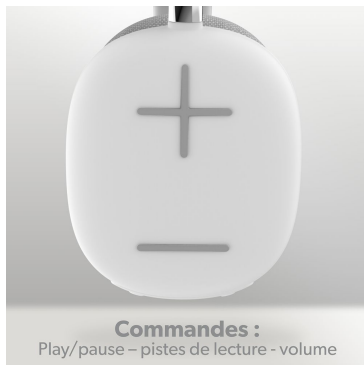

50H

d'écoute max.
Max playing time

Commandes intégrées
Built-in commands

Câble USB-C inclus
USB-C cable included

Micro kit main libre intégré
Built-in hands-free mic.

Son explosif
Explosiv sound

Réduction de bruit passive
Passive noise cancelling

Pads amovibles et lavables

Microphone intégré
Appels clairs

Commandes :
Play/pause – pistes de lecture – volume

Câble jack 3,5mm intégré