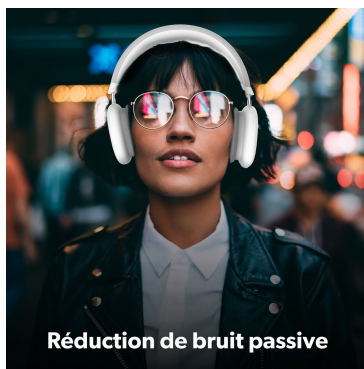

Réduction de bruit passive