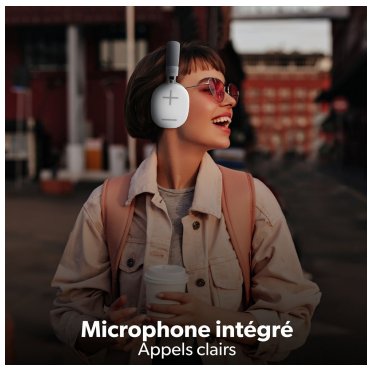

Son - Casques - Casques Bluetooth

Casque Bluetooth BOUNCE

BOUNCE !

Le casque BOUNCE, de quoi décupler toutes les sensations de votre musique ! Grâce au format super englobant, le casque BOUNCE offre une réduction de bruit passive et isole naturellement des bruits légers environnants. Confortable et léger, il est un accessoire de mode à part entière. L'alliance du blanc et du gris crée un style à la fois élégant et moderne.

50H

d'écoute max.
Max playing time

Commandes intégrées
Built-in commands

Câble USB-C inclus
USB-C cable included

Micro kit main libre intégré
Built-in hands-free mic.

Son explosif
Explosiv sound

Réduction de bruit passive
Passive noise cancelling

Pads amovibles et lavables

Microphone intégré
Appels clairs

Commandes :
Play/pause – pistes de lecture – volume

Câble jack 3,5mm intégré