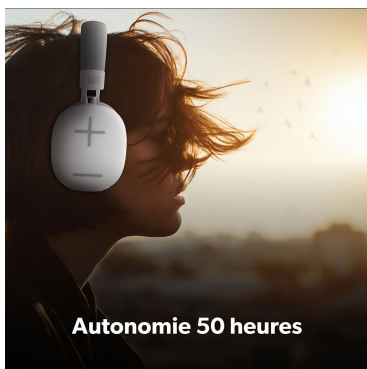

Son - Casques - Casques Bluetooth

Casque Bluetooth BOUNCE

BOUNCE !

Le casque BOUNCE, de quoi décupler toutes les sensations de votre musique ! Grâce au format super englobant, le casque BOUNCE offre une réduction de bruit passive et isole naturellement des bruits légers environnants. Confortable et léger, il est un accessoire de mode à part entière. L'alliance du blanc et du gris crée un style à la fois élégant et moderne.

Ses mousses en tissu sont retirables et lavables.

Le casque se connecte en Bluetooth et offre jusqu'à 50 heures d'autonomie. Vous pouvez également l'utiliser en mode filaire grâce au câble jack 3,5mm inclus. Quel que soit le mode d'utilisation, profitez d'une qualité sonore époustouflante.

Le casque est équipé de boutons de contrôles et d'un micro : gérez vos playlist et passez vos appels sans passer par votre smartphone.

BOUNCE, le casque qui vous fait bouger !

CONTENU DE LA BOÎTE

1x casque BOUNCE
1x câble jack 3,5mm

Plus d'infos...

www.t-nb.com

La Marque Française

BOUNCE

Bluetooth® 5.3
Sans fil

Autonomie 50 heures

Réduction de bruit passive

Casque
Ultra englobant