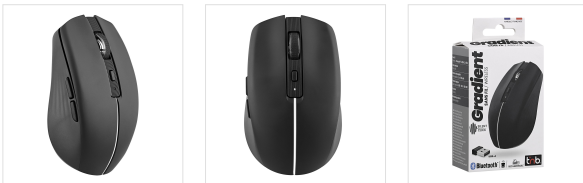

## Souris rechargeable DUAL CONNECT noire - GRADIENT

### SOURIS SANS FIL 2 EN 1 (BLUETOOTH ET DONGLE SANS FIL USB-A)

Souris profilée et ligne rétroéclairée fine et discrète. Utilisez votre souris en Bluetooth ou profitez de sa simplicité de connexion Plug & Play avec son dongle USB. Branchez et naviguez instantanément. Elle dispose de deux boutons raccourcis facilement accessible sur le côté. Son mode de veille automatique permet de prolonger la durée de vie de la pile de votre souris lorsque celle-ci reste sans mouvement durant quelques minutes. Excellente autonomie grâce à sa batterie 500 mAh. Compatible tout appareil disposant d'un port USB ou d'une connexion Bluetooth (Mac, PC, tablette...)

#### CONTENU DE LA BOÎTE

- 1 x Souris sans fil  
DUAL CONNECT  
rechargeable

- 1 x Câble de charge

- 1 x Notice