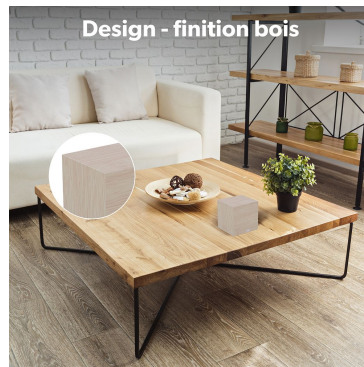

Affichage de la température

4 niveaux de luminosité
Ajustement automatique de la luminosité 18h - 7h

Design - finition bois