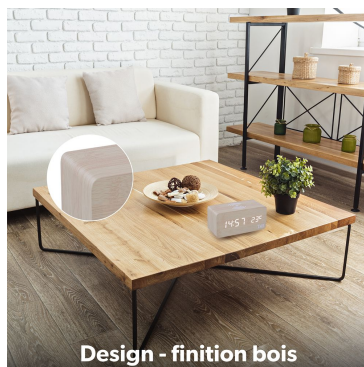

J
o
y.

DYNAMO

🔔 3 alarmes programmables

⚡ Chargeur sans fil 5W

°C Affichage température

🪵 Design, finition bois

💡 3 niveaux de luminosité

zzz Mode week-end