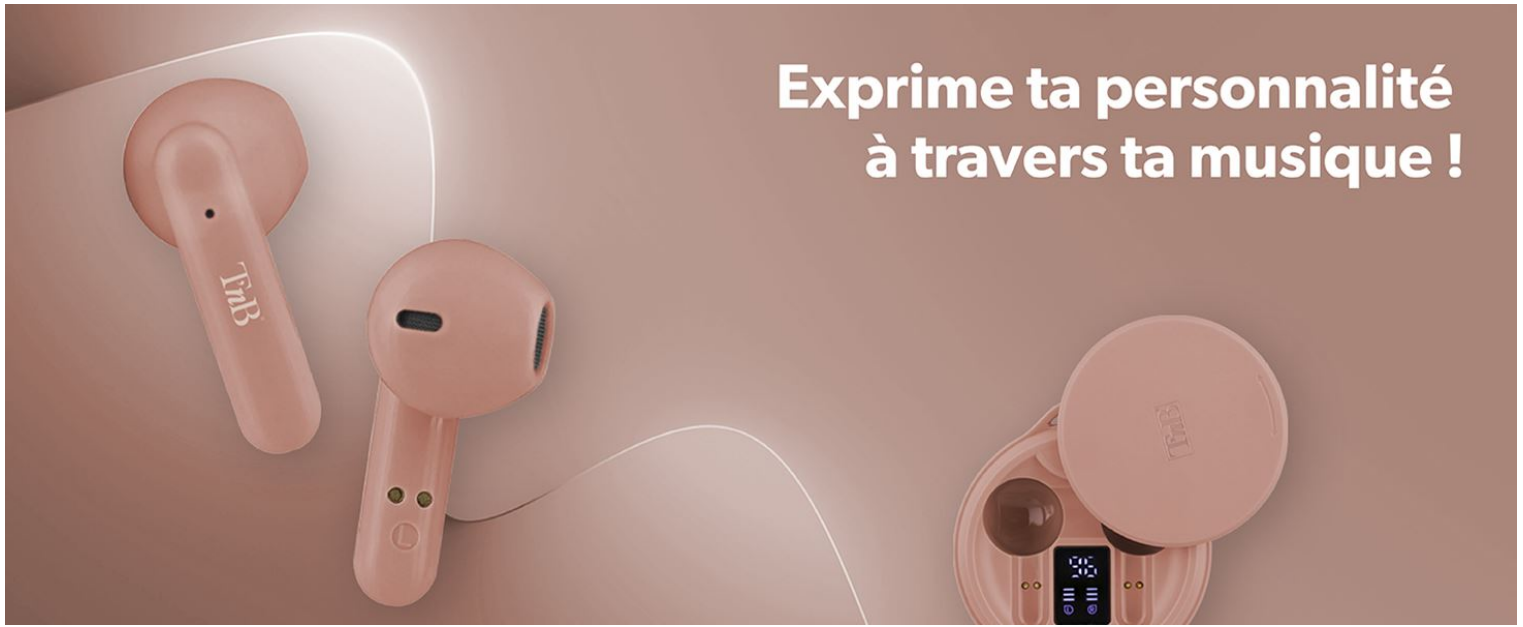

Bluetooth 5.1

Câble USB-C

Contrôle tactile

Aimant 13 mm

Semi intra-auriculaire

32

Indicateur de charge

Kit mains-libres

La Marque Française

Exprime ta personnalité à travers ta musique !

-  **Bluetooth 5.1**
-  **Autonomie 20 heures**
-  **Indicateur de charge**
-  **Format semi-intra auriculaire - design ergonomique**
-  **Commandes intégrées**
-  **Microphone intégré : appels clairs**