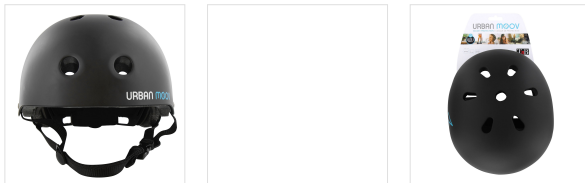

Casque de protection taille L

PROTÉGEZ-VOUS EN TOUT CONFORT AVEC CE CASQUE AJUSTABLE

N'ayez plus peur des chutes avec le casque de protection Urban Moov. A trottinette, en vélo, ou en hoverboard, ce casque vous protégera des coups et des bosses. Les 11 prises d'air vous procurent une meilleure ventilation. Son système de réglage à l'arrière et sa sangle réglable vous permettent de l'ajuster parfaitement pour un maintien absolu et une protection maximale.

CONTENU DE LA BOÎTE

1 casque

1 notice

Caractéristiques

22 x 25 x 15 cm

ABS / EPS

Noir

L