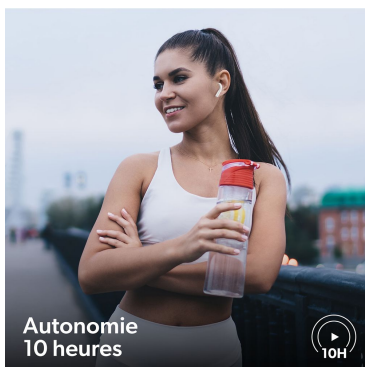

# PROFITE DE TA MUSIQUE EN TOUTE SIMPLICITÉ

Bluetooth® 5.3

Écouteurs sans fil

Autonomie  
10 heures

Format semi-intra auriculaire

LA PURETÉ DE LA MUSIQUE

Bluetooth®  
5.3

Autonomie  
10 heures