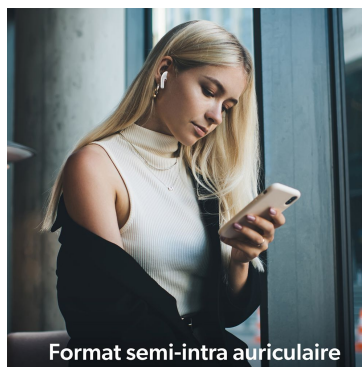

# PROFITE DE TA MUSIQUE EN TOUTE SIMPLICITÉ

Bluetooth® 5.3

Écouteurs sans fil

Autonomie  
10 heures

Format semi-intra auriculaire

LA PURETÉ DE LA MUSIQUE

Bluetooth®  
5.3

Autonomie  
10 heures

Commandes tactiles  
Play/Pause - piste de lecture - volume

Format semi-intra auriculaire

Appairage automatique

Microphone intégré : appels clairs

Appairage automatique

Commandes tactiles

▶ Play/Pause - pistes de lecture - volume