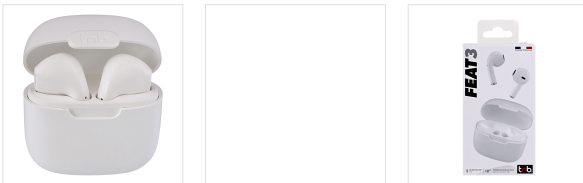

Son - Ecouteurs - Ecouteurs sans fil TWS

Écouteurs sans fil TWS FEAT 3

LA MUSIQUE DANS SA FORME LA PLUS PURE

Les FEAT, ce sont l'essence même de la musique, une retranscription fidèle dans sa forme la plus pure.

Sous ce format mini se cache tout ce dont vous avez besoin pour vous exprimer pleinement : les écouteurs semi intra-auriculaires Bluetooth 5.3 dotés d'un son clair, précis et de basses intenses; dans un boîtier miniature, comme un vrai accessoire de poche !

Appréciez la finition métallisée des tige des écouteurs, ce sont les petits détails qui font les grandes différences...

Les écouteurs vous offrent une autonomie totale de 10 heures, de quoi vous accompagner tout au long de votre journée.

Utilisez le contrôle tactile pour mettre votre musique en pause, ajuster le volume ou changer de musique en un geste. De plus, grâce au micro intégré, passez des appels clairs sans besoin de toucher votre smartphone.

Les FEAT 3, vraiment tout ce dont vous avez besoin, dans un accessoire miniature.

CONTENU DE LA BOÎTE

2 x écouteurs TWS FEAT
1 x Boîtier de charge

1 x Câble de charge USB-C
1 x Notice

Caractéristiques

Batterie lithium 180
mAh

Batterie lithium 30
mAh

10h

Bluetooth 5.3

Câble USB-C

Contrôle tactile

13

Semi intra-auriculaire

20 - 20 000

32

Kit mains-libres

95 dB

Réf. : EBFATWH3

3 303170 113073

Colisage : 4
Poids net (g) : 33
Poids avec emballage (g) : 115
Taille du produit (cm) :
Taille de l'emballage (cm) : 7.5x4x17

Plus d'infos...

www.t-nb.com

La Marque Française