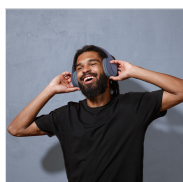

Son - Casques - Casques Bluetooth

Casque Bluetooth circum-aural TONALITY

LA MODE N'A PAS DE LIMITE.

Le casque circum-aural TONALITY, ou l'alliance d'un bleu marine et d'un gris orageux qui donnent une nouvelle ampleur à vos envies musicales.

Ses pads en mousses et la doublure de l'arceau procurent un confort optimal. Le casque vous offre une autonomie de 30 heures avec une seule charge : il vous accompagne en musique pendant une journée complète ! Et si cela n'est pas suffisant, utilisez le câble jack 3,5mm inclus et prolongez encore l'expérience.

Son format englobant rend votre expérience immersive: coupez vous des bruits extérieurs et plongez dans vos pensées pendant des heures.

Le casque vous offre une restitution sonore des plus fidèles, et les commandes intégrées permettent de naviguer entre les musiques, de gérer le volume, de répondre à un appel. Le micro intégré permet de passer vos appels en toute liberté de mouvement. Le casque pliable et l'arceau réglable le rendent indispensable lors de tous vos déplacements.

C'est une évidence : la gamme TONALITY est faite pour vous !

CONTENU DE LA BOÎTE

1 x Casque TONALITY
1 x notice

1 x câble USB-C
1 x câble jack

Caractéristiques

18,5x8x20

Batterie lithium-ion
400mAh

Arceau réglable

30 heures

Bluetooth 5.1

Câble USB-C

Inclus - 3,5 mm

Casque pliable

Boutons

Aimant 40 mm

Circum-aural

20 - 20 000

32

Kit mains-libres

Port jack 3,5 mm

Portée 10 mètres

Réf. : **CBTONEBL**

3 303170 108390

Colisage : 3
Poids net (g) : 198
Poids avec emballage (g) : 328
Taille du produit (cm) :
Taille de l'emballage (cm) : 18.5x8.5x23

Plus d'infos...

www.t-nb.com

La Marque Française