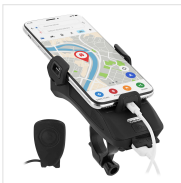

Support smartphone 4 en 1

SUPPORT SMARTPHONE, CHARGEUR, ÉCLAIRAGE ET SONNETTE ÉLECTRONIQUE

Ce support guidon pour smartphone est l'accessoire complet qui répondra à toutes vos attentes : gardez votre smartphone à portée de main, ne craignez pas la panne de batterie et signalez-vous aux automobilistes autour de vous.

Le support est compatible avec tous les smartphones jusqu'à 6,3 pouces. Il est doté d'une batterie interne de 4000 mAh, qui permet de recharger votre smartphone tout en l'utilisant. Le support possède 3 LEDs de 250 Lumens sur sa face avant, ce qui offre un éclairage optimal de la route et vous rend visible de toutes les personnes autour de vous, jusqu'à 200 mètres. Enfin, vous pouvez également vous signaler grâce à la sonnette électronique. La manette est attachée au support via un câble et s'attache facilement sur le guidon.

Le son puissant de 130 dB assure votre sécurité.

Avec 13 heures d'autonomie, ce support deviendra votre compagnon indispensable lors de tous vos déplacements à vélo ou à trottinette. Résistant à l'eau, vous ne pourrez plus vous passer de lui, quelques soient les conditions météo et le moment de la journée.

CONTENU DE LA BOÎTE

- 1 x support 4 en 1
- 1 x kit de fixation
- 1 x câble micro USB

Caractéristiques

5,2x4,5x12,5

Jusqu'à 13 heures

Jusqu'à 6,3 pouces

ABS

250 Lumens