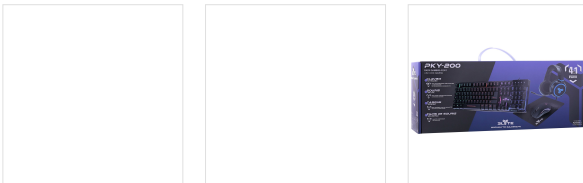

## Pack gaming 4 en 1 ELYTE

### UN PACK COMPLET

Découvrez le pack ELYTE 4 en 1, votre meilleur allié pour progresser en gaming. Vivez l'expérience ELYTE en plongeant dans l'univers du gamer, grâce à ce pack composé de :

- Souris gaming MY100 : 7 boutons personnalisables - macros programmables - 800-1200-1600-3200 DPI - Rétroéclairage RGB personnalisable - Logiciel de personnalisation inclus.
- Casque gaming HY100 : arceau réglable en mousse haute densité - Micro flexible et résistant - Molette de réglage derrière l'oreillette gauche - Compatible PC / MAC / PS4 / PS5 / XBOX / Switch / Smartphone.
- Clavier gaming KY100 : clavier semi-mécanique à membrane - Rétroéclairage Rainbow - 12 raccourcis multimédia - 6 touches antighosting - Touche Windows block - Base en métal.
- Tapis de souris : design sobre.

### CONTENU DE LA BOÎTE

- 1 x Casque gaming HY100
- 1 x Clavier gaming KY100
- 1 x Notice d'utilisation
- 1 x Souris gaming MY100
- 1 x Tapis de souris