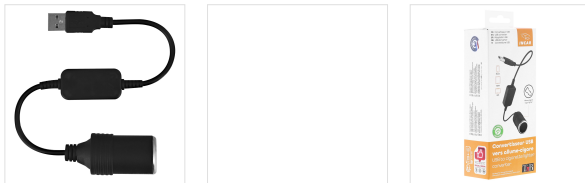

Adaptateur USB-A vers allume-cigares 8W

UNE PRISE ALLUME-CIGARES DANS VOTRE VÉHICULE !

Votre véhicule ne dispose pas de port allume-cigares ? Vous souhaitez une port allume-cigares supplémentaire ? Découvrez notre convertisseur USB mâle vers prise allume-cigares femelle. Il transforme l'alimentation de votre port USB en une prise allume-cigares 12V. Idéal pour utiliser votre Dashcam, GPS et divers accessoires. Très simple à utiliser, il suffit de le brancher au port USB de votre véhicule.

CONTENU DE LA BOÎTE

1x Convertisseur USB vers allume-cigares

Caractéristiques

35

Réf. : ADACLS

3 303170 100929

Colisage : 4
 Poids net (g) : 54
 Poids avec emballage (g) : 75
 Taille du produit (cm) :
 Taille de l'emballage (cm) : 6.5x3.5x13.5