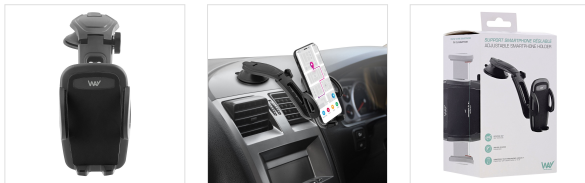

## Support mâchoire ventouse tableau de bord WAY

**STABILITÉ INCOMPARABLE !**

Ce support mâchoire pour tableau de bord est idéal pour accéder à votre Smartphone en un geste en voiture.  
En effet, composé d'un axe ajustable à 180°, il permet de maintenir son smartphone en profitant de la stabilité du tableau de bord.  
Son socle est conçu d'une surface adhésive pour une fixation et un maintien sans pareil. Compatible tout tableau de bord, même les plus nervurés.  
Sa tête rotative à 360° est composée d'une mâchoire ultra stable, pouvant supporter un appareil jusqu'à 8 pouces.  
Vous pouvez ouvrir le support grâce au bouton poussoir présent sur le produit. Une patte de maintien est présente en bas du produit afin d'éviter toute chute de votre smartphone.  
Le WDASH est la nouvelle alternative tableau de bord, parfait pour disposer de son smartphone facilement !

### CONTENU DE LA BOÎTE

1x Support mâchoire ventouse