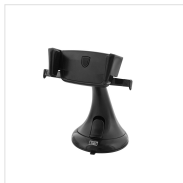

Incar - Supports - Supports pare-brise

Support mâchoire ventouse automatique

SA MÂCHOIRE SE FERME AUTOMATIQUEMENT !

Découvrez le support idéal pour garder votre smartphone à portée de main et de vue ! Pour fixer votre smartphone, il suffit d'ouvrir la mâchoire grâce aux bras situés de chaque côté, une fois le smartphone positionné, la mâchoire se refermera automatiquement.

Sa large ventouse permet une fixation puissante sur votre pare-brise ou bien votre tableau de bord si vous disposez d'un adaptateur circulaire.

De plus, ses pinces de serrage assurent un maintien optimal de votre appareil mobile. Sa tête étant orientable à 360°, vous pouvez même orienter votre smartphone en mode paysage.

Robuste, il permet de maintenir en toute sécurité un mobile allant jusqu'à 6 pouces. Ce support ventouse deviendra rapidement le support indispensable de vos trajets !

CONTENU DE LA BOÎTE

1x Support ventouse

Caractéristiques

19,7x8x8,5

7x13x10

Compatible smartphones jusqu'à 6"

Réf. : UHOLD2

3 303170 084045

Colisage : 3
Poids net (g) : 91
Poids avec emballage (g) : 121
Taille du produit (cm) :
Taille de l'emballage (cm) : 8x8.5x19