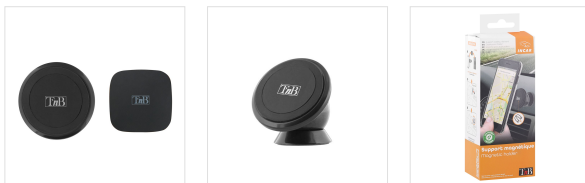

Incar - Supports - Supports tableau de bord

## Support aimanté adhésif rotatif

**COMPACT ET DISCRET, LE SUPPORT IDÉAL DE VOS TRAJETS !**

Vous cherchez un support compact et discret pour fixer votre Smartphone dans votre véhicule ?  
Grâce à l'adhésif 3M très performant, ce support se colle facilement sur toutes les surfaces lisses, que ce soit dans la voiture ou ailleurs.  
Cet aimant maintiendra avec une grande stabilité votre Smartphone sur lequel vous aurez au préalable collé (ou dans votre coque) une plaque métallique adhésive fournie.  
Vous pourrez également orienter ce support à votre convenance grâce à sa tête rotative.

### CONTENU DE LA BOÎTE

x1 Support magnétique

x1 Plaque métallique adhésive

## Caractéristiques

13,2x6,5x3,9

3,7x3,7x3

Compatible tous smartphones

Réf. : CARMAG5

3 303170 082379

Colisage : 6  
Poids net (g) : 96  
Poids avec emballage (g) : 108  
Taille du produit (cm) :  
Taille de l'emballage (cm) : 7.1x5.2x19.6