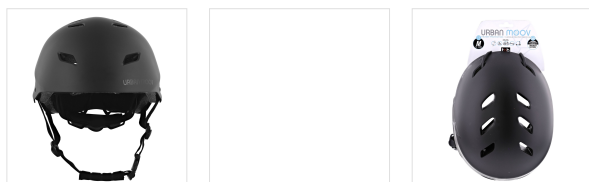

Casque de protection taille M noire

PROTÉGEZ-VOUS EN TOUT CONFORT AVEC CE CASQUE AJUSTABLE

N'ayez plus peur des chutes avec le casque de protection Urban Moov. A trottinette, en vélo, ou en hoverboard, ce casque vous protégera des coups et des bosses. Les 14 prises d'air vous procurent une meilleure ventilation. Son système de réglage à l'arrière et sa sangle réglable vous permettent de l'ajuster parfaitement pour un maintien absolu et une protection maximale. Ce casque est testé et certifié et est conforme à la norme CE : EN 1078 ; 2012 + A1 : 2012 aux réglementations et normes de sécurité.

CONTENU DE LA BOÎTE

1 casque

1 notice

Caractéristiques

20x13x22

14 prises d'air

ABS / EPS

Noir