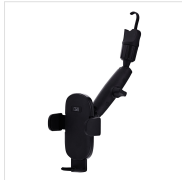

## Support mâchoire pour rétroviseur

**PROFITEZ D'UN SUPPORT DE HAUTE QUALITÉ !**

Ce support de téléphone pour rétroviseur est idéal pour accéder à votre smartphone en un geste.

Refermez la mâchoire autour de votre téléphone en appuyant sur les côtés. Libérez votre smartphone grâce au bouton situé derrière le support, il vous permet d'ouvrir la mâchoire.

Il dispose d'une tête rotative à 360° et s'adapte à la majorité des véhicules.

De plus, son bras ajustable à 180° vous permettra d'ajuster l'angle et la position de votre appareil de manière optimale grâce à ses deux points de pivot

Sa fixation réglable vous permettra de l'accrocher à l'arrière de votre rétroviseur et d'adapter le support à votre rétroviseur.

Le support est compatible avec tous les smartphones jusqu'à 7 pouces. Le pied de maintien de la mâchoire est réglable en hauteur et vous permet ainsi d'ajuster la hauteur du support à la taille de votre smartphone.