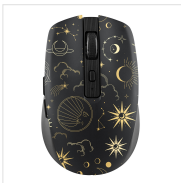

Multimédia - Souris - Souris Exclusiv

## Souris sans fil Bluetooth rechargeable - ASTRO EXCLUSIV

DESIGN EXCLUSIF T'NB.

Souris sans fil rechargeable double mode Bluetooth et USB-A 2,4 GHz.  
 Design ASTRO aux inspirations de constellations et d'astrologie. Design moderne avec une prise en main agréable.  
 Excellente autonomie grâce à sa batterie 500 mAh.  
 Elle dispose de deux boutons raccourcis facilement accessible sur le côté.  
 Compatible tout appareil disposant d'un port USB ou d'une connexion Bluetooth (Mac, PC, tablette...)  
 Plug&Play, elle se connecte automatiquement une fois le dongle USB branché à l'ordinateur.

### CONTENU DE LA BOÎTE

- 1 x Souris sans fil Bluetooth rechargeable - ASTRO EXCLUSIV

- 1 x Câble de recharge

- 1 x Notice