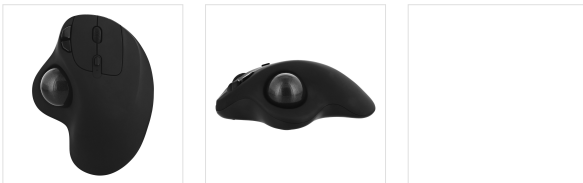

Multimédia - Ergonomie - Souris ergonomiques

Souris ergonomique trackball rechargeable sans fil

AUCUN MOUVEMENT DU POIGNET

Souris DUAL CONNECT (dongle 2,4 Ghz + Bluetooth).
Grâce à la souris trackball, aucun mouvement du poignet n'est nécessaire pour naviguer sur l'ordinateur.
Contrôlez avec précision votre ordinateur avec les seuls mouvements de votre pouce. Sa forme englobante et son revêtement en rubber doux en font une souris idéale pour de longues sessions d'utilisation.
Batterie intégrée longue durée rechargeable en USB-C.
Les 3 profils pré-enregistrés vous permettent de sélectionner rapidement le mode de connexion et l'ordinateur associé.
Souris 7 boutons :
- 2 boutons "Suivant" et "Précédent".
- 1 molette cliquable dentelée.
- 1 bouton de sélection du DPI (200 - 400 - 800 - 1200 - 1600).
- 1 bouton de sélection entre les 3 profils de connexion (dongle + 2 profils bluetooth).

CONTENU DE LA BOÎTE

- 1 x Souris ergonomique trackball rechargeable
- 1 x Dongle USB 2,4 Ghz
- 1 x Cable USB-C vers USB-A
- 1 x Notice d'utilisation

Caractéristiques

13,8x10,3x5,2

Batterie intégrée lithium : 500 mAh