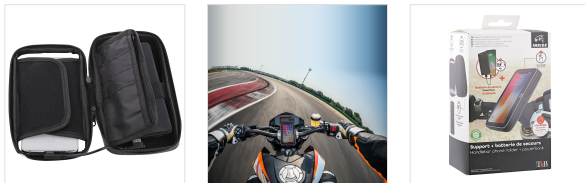

## Support coque guidon pour smartphone **INRIDE + station de charge 10 000mAh**

**VOTRE SMARTPHONE AVEC VOUS LORS DE VOS VIRÉES MOTO !**

Support moto pour une fixation sur le guidon. Profitez d'un kit complet support comprenant une housse de protection, une attache guidon ainsi qu'une station de charge ! :

- Housse de smartphone compatible avec tous les téléphones jusqu'à 7"
- Housse imperméable, résistante et maintenant toutes les fonctions tactiles de votre téléphone.
- La housse de rangement comprend: un porte carte intégré (3 fentes), compartiment de rangement, porte-monnaie zip et fenêtre de maintien smartphone.
- Support destiné à une fixation guidon; pince de fixation réglable et sécurisée. Silicone intégré à la pince pour éviter toute rayure sur le guidon.
- Housse de fixation détachable du support pour emporter votre smartphone lors de vos arrêts.
- Support rotatif à 360 degrés
- Facile à installer et à utiliser
- Station de charge 10 000mAh
- Câble de charge USB-A vers USB-C soudé
- Câble de charge USB-A vers micro-USB soudé

### CONTENU DE LA BOÎTE

- |                                     |                       |                         |
|-------------------------------------|-----------------------|-------------------------|
| 1x Housse de smartphone             | 1x powerbank 10000mAh | 1x Manuel d'utilisation |
| 1x Fixation de guidon rotative 360° | 2x câbles de charge   |                         |