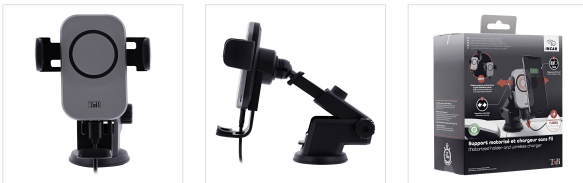

Incar - Charge - Chargeurs voiture induction

Support charge à induction 15W mâchoire ventouse et grille d'aération premium

LA CHARGE SANS FIL RAPIDE DANS UN SUPPORT COMPACT !

Rechargez votre smartphone grâce à ce support motorisé incluant la charge sans fil rapide.

Conçu pour une utilisation en voiture / camion, la charge sans fil s'active automatiquement avec les Smartphones compatibles (équipés d'un récepteur à induction ou d'une coque de chargement sans fil).

Le support est alimenté par un câble USB Type-C relié au chargeur allume-cigares 1 port USB QC 3.0 (charge turbo) fourni.

Il offre une charge sans fil turbo 15W. Muni d'un condensateur, il vous sera possible d'ouvrir et de fermer le support une fois l'alimentation de la voiture coupée.

Véritable support polyvalent, sa ventouse de fixation est multi-surfaces (pare-brise ou tableau de bord) et le support est fourni avec un adaptateur pour grille d'aération.

A l'arrière, un bouton permet d'ouvrir et de fermer le support, dans lequel vous pouvez positionner un smartphone jusqu'à 7 pouces. La tête rotative permet une inclinaison de votre smartphone à la fois en mode portrait et paysage.